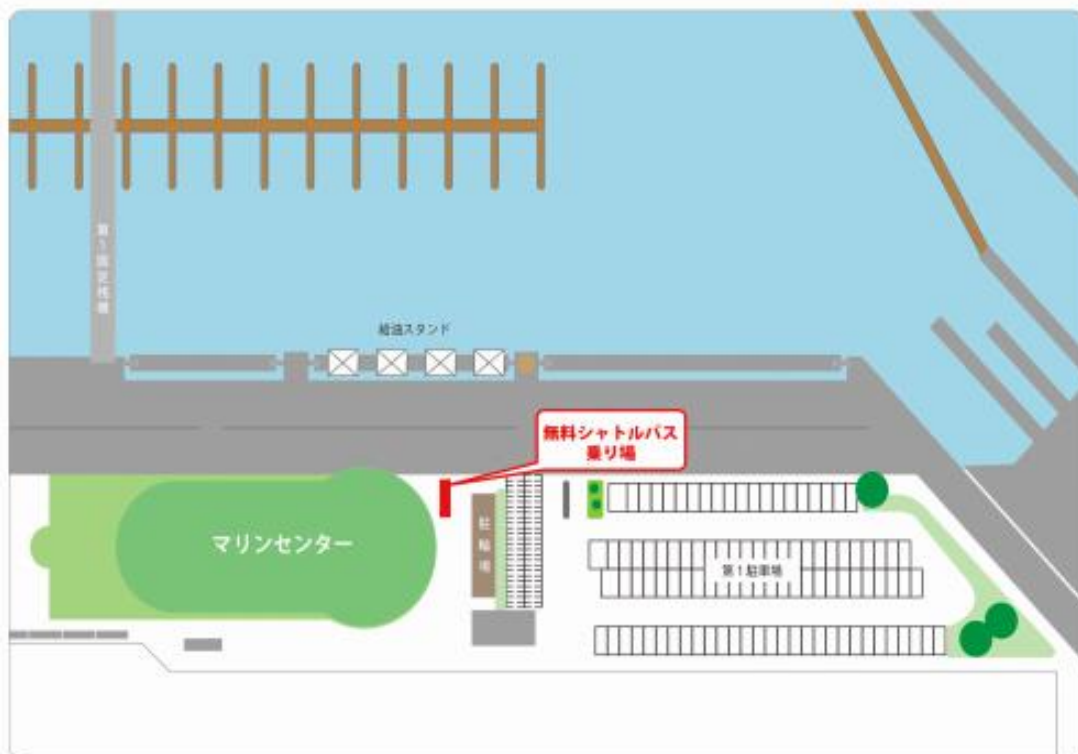

無料シャトルバスのご案内

東京夢の島マリーナ ⇄ 新木場駅
土日祝日のみ運行

マリーナ発		新木場駅発
00	8	■10 30
00	9	10 30
00	10	10
00	11	10
00	12	10
00	13	10
	14	
00	15	10
00 ■20	16	10
00 20	17	10
00 ★20	18	★10
★00	19	★10
★00	20	

★ 5月～9月のみ

1月、2月は全便運休

■ 7月、8月のみ

2021年7月 更新

* 新木場駅バスロータリーは公道のため専用乗り場を設置できません。

交通状況により発着場所がロータリー内で移動しますのでご承知おき下さい。

無料シャトルバス乗り場のご案内

< 新木場駅 >

※ロータリーの混雑状況により乗り場が変更となる場合がございます。

< 東京夢の島マリーナ >